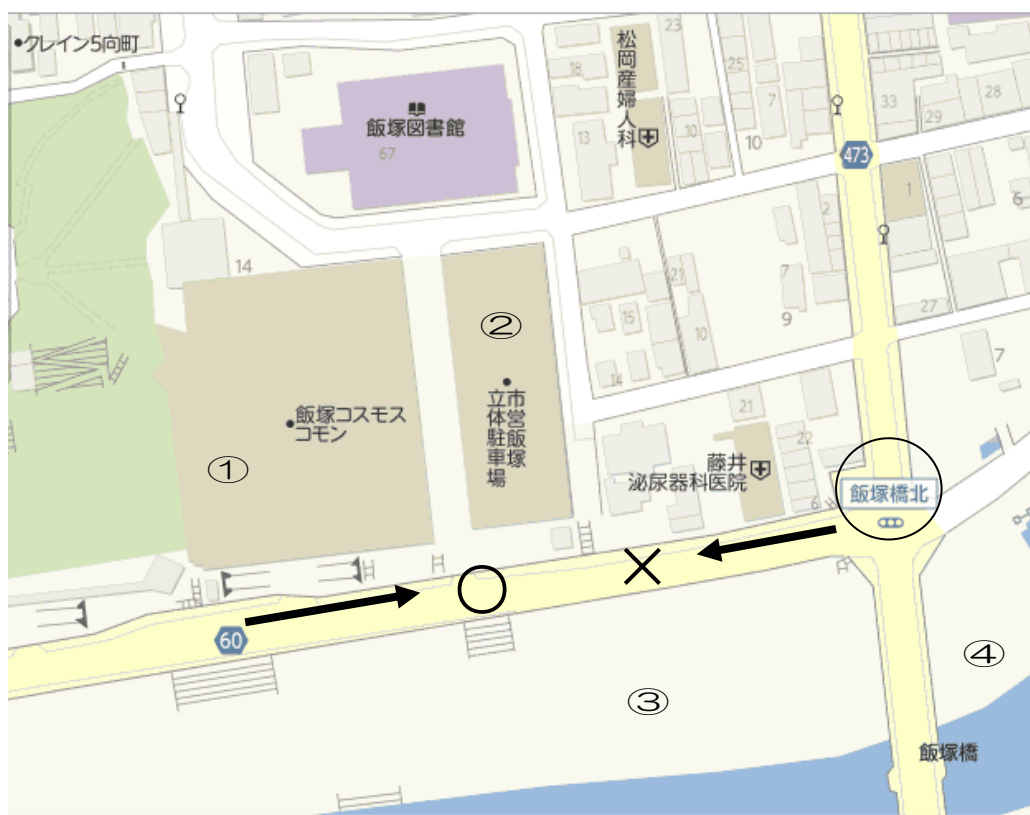

平成29年度福岡県公民館実践交流会 駐車場

【有料駐車場】

(1時間以内200円／1時間～4時間300円／以降30分毎に100円)

① イイズカコスモスコモン地下駐車場 (147台)

8:00～22:00 車高制限2.1m

② 市営飯塚市立体駐車場

7:00～22:00 車高制限2.1m

【無料駐車場】 (「飯塚橋北」交差点方面から侵入はできません。)

③河川敷駐車場：大型・中型バス、マイクロバス

④河川敷駐車場：普通車

8:00～19:00 ※開錠時刻調整中