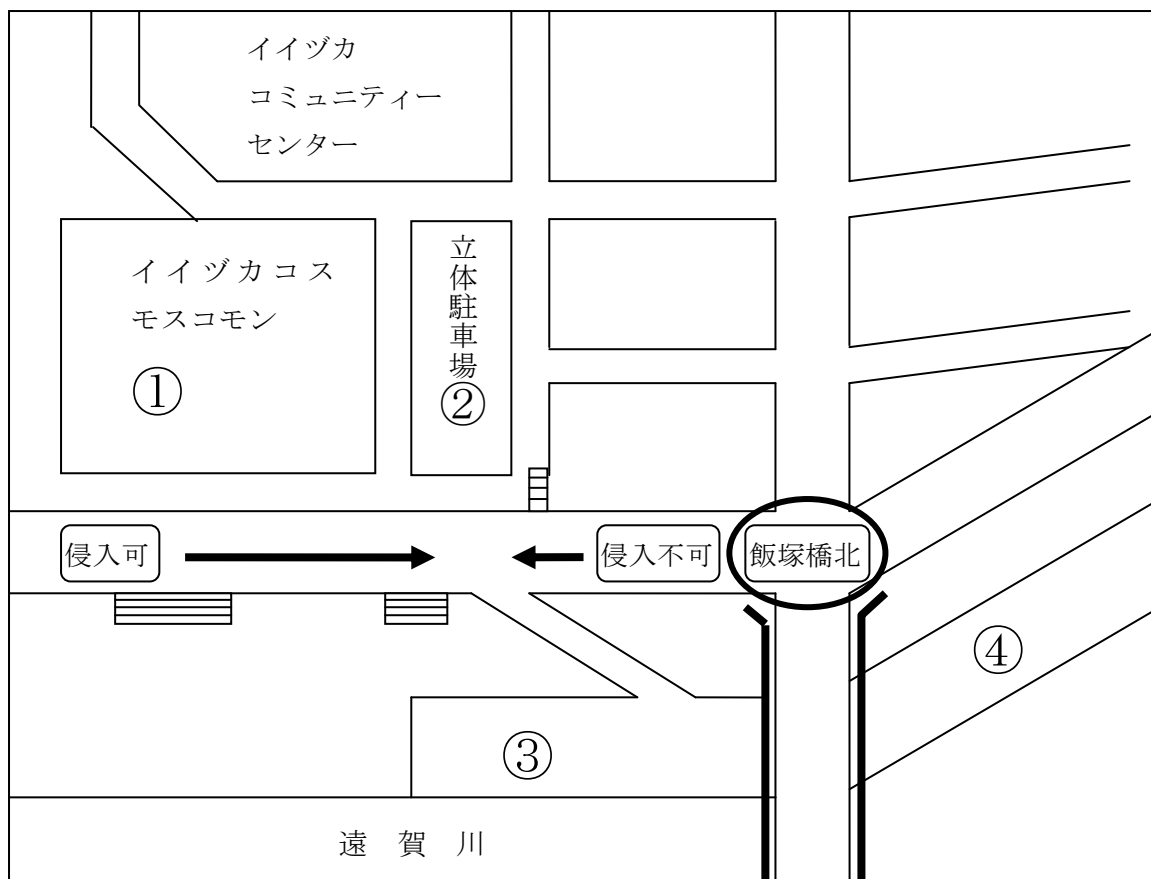

平成27年度福岡県公民館実践交流会 駐車場

【有料駐車場】

(最初の4時間300円/以降30分ごとに100円)

- ①イイズカコスモスコモン地下駐車場
- ②市営飯塚市立体駐車場

【無料駐車場】 (「飯塚橋北」交差点方面から侵入はできません。)

- ③河川敷駐車場：大型バス・マイクロ
- ④河川敷駐車場：普通車