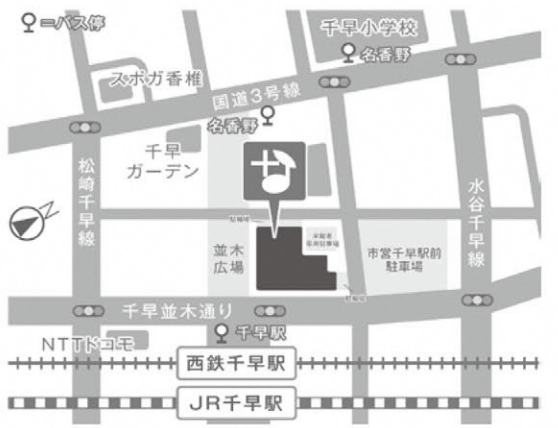

### ステージパフォーマンス

**チアダンスチーム「RFC Jr.」**  
ライジングゼファーフクオカの試合やアビスパJr.チアリーダーとして活躍中です。

**12:00～16:00 ブース展示等 場所／第2会場：ひまわり広場 ほか**

<p><b>地域防犯団体の活動紹介</b> 活発に防犯活動に取り組んでいる団体・事業者が各ブースでその活動を紹介</p> 	<p><b>「ながら防犯」コーナー</b> ランニングしながら、買い物しながらのパトロールなど「ながら防犯」活動の映像紹介や事例集の配布</p>	<p><b>地域安全運動ポスター・標語展示</b> 平成30年度ポスター・標語の入選作品を展示</p>
<p><b>防犯活動写真展示</b> 防犯活動に取り組んでいる団体や青パトの活動を写真で紹介</p> 	<p><b>県警コーナー</b> 性犯罪防止DVDの上映やニセ電話詐欺対策などの紹介</p>	<p><b>記念撮影スペース</b></p>  <p>福岡県警察「ふっけい君」 福岡県「エコトン」 福岡県防犯協会連合会「ふりこません兵衛」</p>

**会場 なみきスクエア** 福岡市東区千早4-21-45

- 【電車でのアクセス】 JR鹿児島本線「千早駅」下車 徒歩約1分  
西鉄貝塚線「千早駅」下車 徒歩約1分
  - 【バスでのアクセス】 西鉄バス「千早駅」バス停 下車 徒歩約1分(系統番号 1,2,3,4)  
福岡都市高速「香椎浜」より車で約5分  
福岡都市高速「香椎浜」出入口より千早方面(東)へ約5分
  - 【車でのアクセス】 天神方面から▶国道3号線「香椎浜団地入口」信号を右折→「千早4丁目」信号を左折  
香椎・和白方面から▶国道3号線「御幸町」信号を左折→「千早4丁目北」信号を右折
- ※駐車場の台数に限りがありますので、出来る限り公共の交通機関をお使いください。  
※カーナビをご利用の場合、カーナビによっては東市民センターの入力で香住ヶ丘の旧施設を案内する場合がございますのでご注意ください。  
※西鉄(またはJR)千早駅(西口)を目安にお越しください。  
○当日は、テレビ・新聞等のメディアによる取材・撮影を予定しておりますので、予めご了承ください。