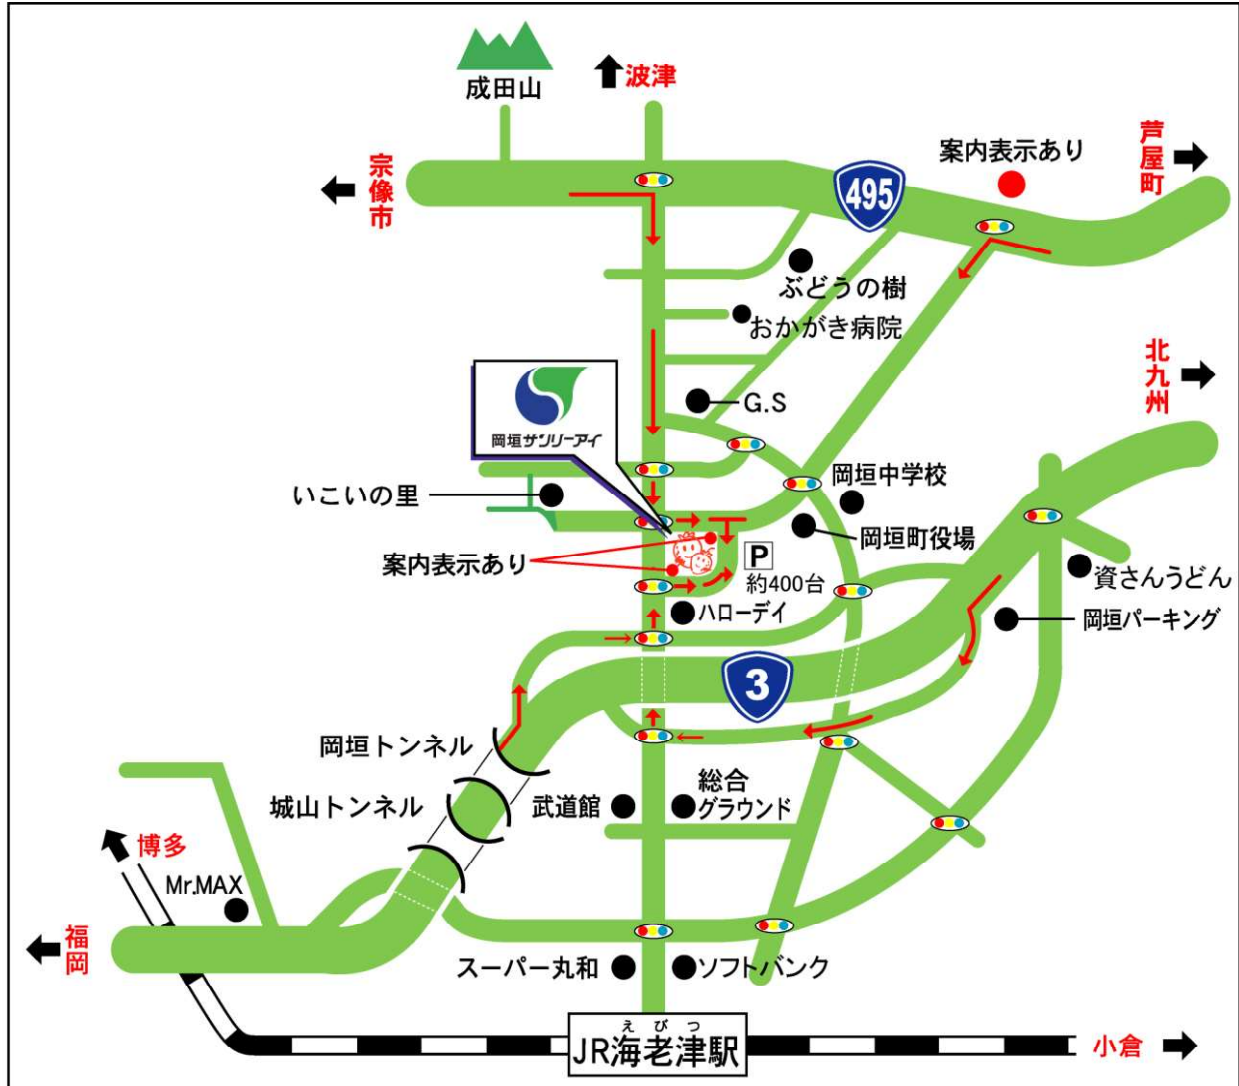

# ご案内図

## 交通のご案内

- 国道3号より標識に従って降り、車で2分
- 鹿児島本線 JR 海老津駅より、車で3分
- 西鉄バス 6番・7番  
サンリーアイ経由 → サンリーアイ前下車
- 岡垣コミュニティバスふれあい  
サンリーアイ前下車  
《高速道路をご利用》  
九州自動車道・門司インター→北九州都市高速道路4号  
黒崎インター→国道3号を福岡方面へ約30分  
九州自動車道・古賀インター→国道3号を北九州方面へ約40分