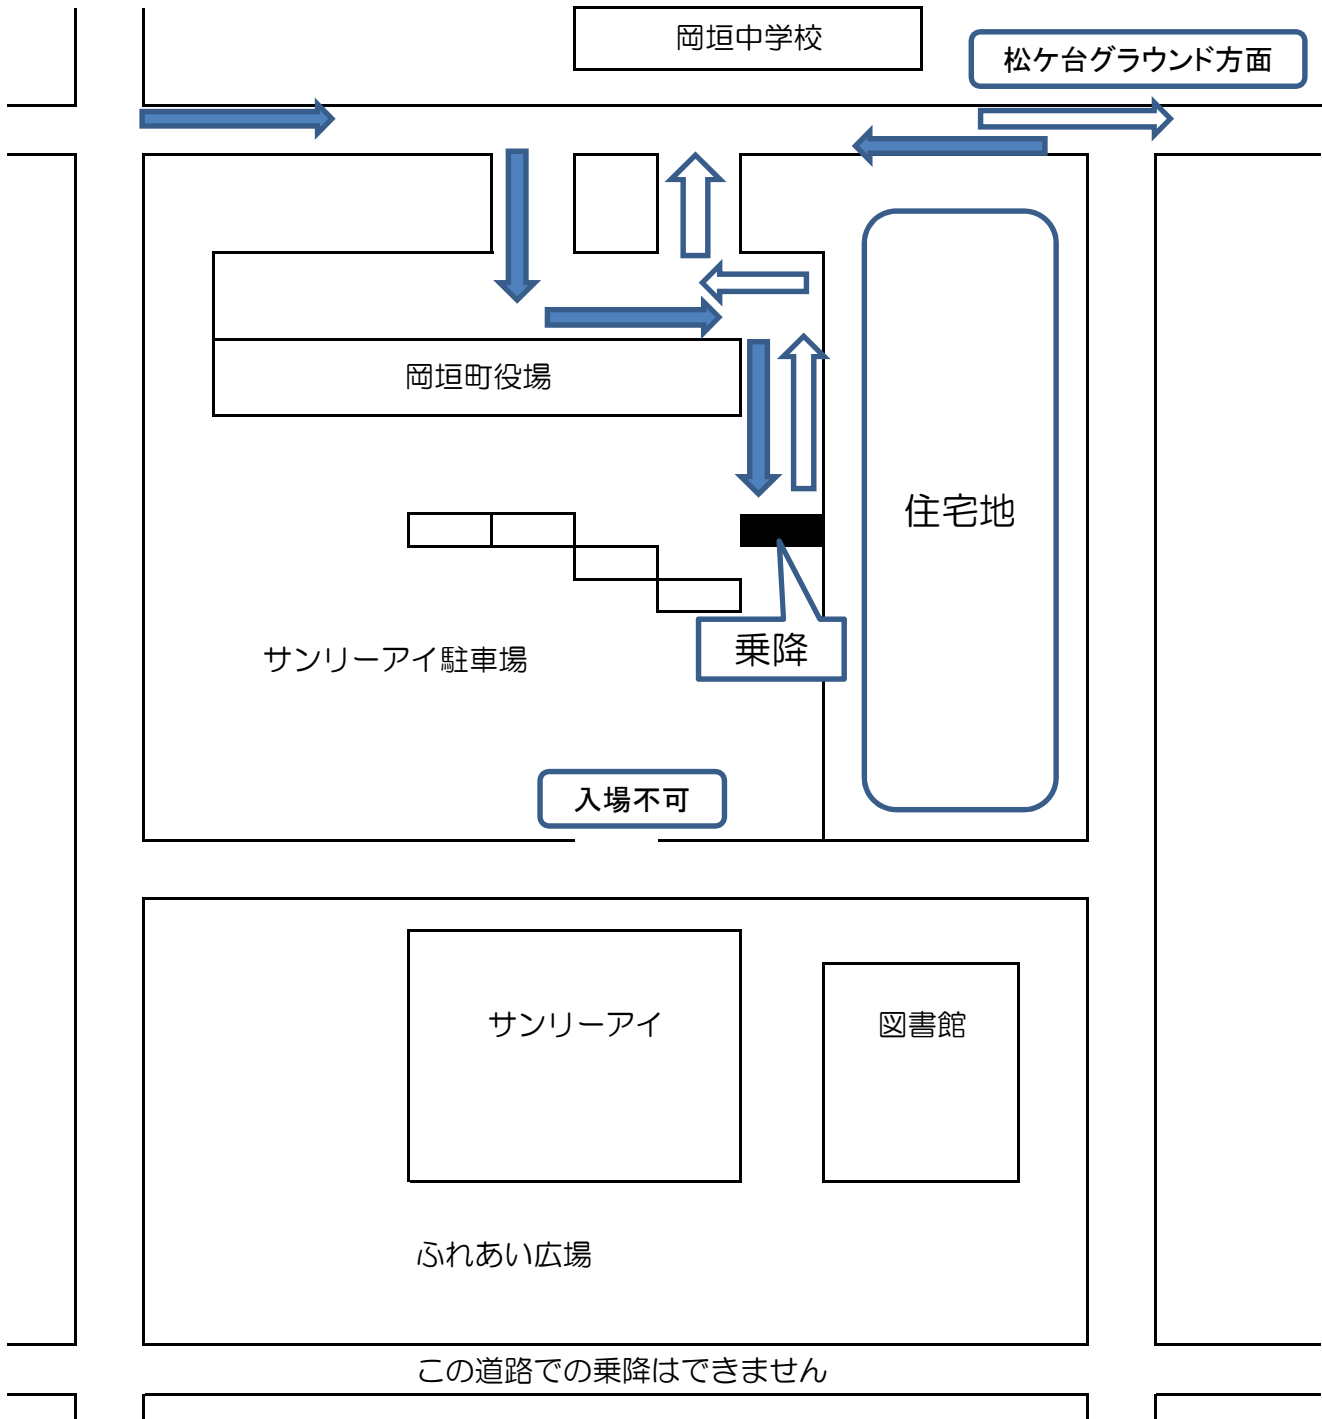

けやき公園

ふれあい広場

この道路での乗降はできません

波津海岸方面
←

海老津駅方面
→

一般車（普通車）については、次のとおり駐車してください。

- ① 海老津駅方面、波津海岸方面から来られる場合は、「けやき公園」交差点から「岡垣サンリーアイ」駐車場へお入りください。
- ② 進行方向は一方通行です。
入場 → 退場 → 事故防止のため、厳守をお願いします。
- ③ ふれあい広場前の道路には乗降も含めて駐停車しないでください。

※大型バスの乗降場につきましては、後日、該当市町村へお知らせいたします。

マイクロバスの移動及び乗降場所について

マイクロバスの移動方法

- ① 岡垣町役場へ入り、左奥に向かって直進。（道幅注意）
- ③ 岡垣町公用車用駐車場へ。（降車場）
- ④ 降車場にて、乗員の降車後、転回。
- ⑥ 侵入してきた道を退場。
- ⑦ 役場前T字路を右折し、直進し、松ヶ台グラウンドへ。

※混雑しますので、サンリーアイ駐車場内での乗降は御遠慮ください。

※大型バスの乗降場につきましては、後日、該当市町村へお知らせいたします。

マイクロバス駐車場への道順

- ① 岡垣町役場を出て、左にローソンがある交差点(三叉路)を左折。
 - ④ 旭西公園を道なりに左方面へ。
 - ⑤ T字路を左折。
 - ⑥ 左側に松ヶ台グラウンドへ。
- ※迎えのときは逆ルートでお進みください。